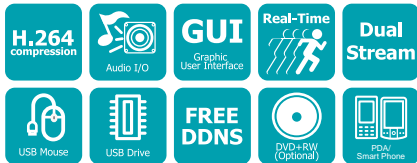

ECOR264 X 1シリーズDVR

4/9/16チャンネル、H.264圧縮方式、グラフィカル・ユーザー・インターフェース (GUI)

特徴

- ・ H.264圧縮方式
- ・ ペンタプレックス機能搭載 (ライブ映像表示、録画、再生、データコピー、遠隔表示の同時操作が可能)
- ・ グラフィカルなアイコンとビジュアルインジケータの表示で使い勝手の優れたGUIを搭載・デュアルストリーム対応
- ・ EverFocus DDNSサービスに対応 (無償)
- ・ マルチコントロール入力: マウス/フロントパネル/リモコン (遠隔制御)
- ・ 録画予測機能を使い、録画可能日数を素早く表示
- ・ エクスプレセットアップ: わかりやすいメニュー画面により、簡単に設定が可能
- ・ 遠隔操作対応: ブラウザ経由で遠隔操作が可能
- ・ 録音機能搭載
- ・ 内蔵SATA HDD x 2搭載
- ・ DVDドライブ (オプション)
- ・ USB 2.0端子搭載(前面1、背面1)
- ・ 日本語メニュー画面(多言語対応)
- ・ RS232/RS485対応

仕様

チャンネル数	16	9	4
圧縮方式	H.264		
録画レート / 解像度 (最大総数)	120NTSC/100PAL(D1:704x480)		
(レート数 (FPS) は、各カメラごとに設定可能)	240 NTSC/200 PAL (2CIF)	240 NTSC/200PAL (2CIF)	120 NTSC/100PAL (2CIF)
	480 NTSC/400 PAL (CIF)	270NTSC/225PAL (CIF)	120NTSC/100PAL (CIF)
再生レート / 解像度	120NTSC/100PAL (D1:704x480)		
	240 NTSC/200 PAL (2CIF)	240 NTSC/200PAL (2CIF)	120 NTSC/100PAL (2CIF)
	480 NTSC/400 PAL (CIF)	270NTSC/225PAL (CIF)	120NTSC/100PAL (CIF)
デュアルストリーミング	CIF または D1 ストリームによるスマート遠隔表示		
スマートフォン対応	○ (ライブモニタリングに対応)		
ペンタプレックス機能	ライブ映像表示、録画、再生、データコピー、遠隔表示の同時操作が可能		
映像入力	16 BNC	9 BNC	4 BNC
ループ映像出力	1 / 映像入力 (BNC)		
映像出力	メインモニタ: VGA (800 x 600; 1280 x 1024)、または BNC コールドモニタ: BNC		
音声入出力 (RCA)	入力: 4 / 出力: 1		
録画モード	連続、イベント、スケジュール録画		
再生検索	日時検索、イベント検索、スマート検索、スナップショット検索		
アラーム入力	1 / 映像入力		
アラーム出力	アラーム出力: 4		
一時停止機能	○		
ビデオロス検知機能	○		
動体検知機能	○		
イベントログ	○		
ウォッチドッグ	○		
ストレージ	3.5 1/2 SATA HDD ホットスワップ対応 x 1 / 内蔵 x 2		
外付け HDD	eSATA x 1 (ファームウェアアップデートに対応予定)、 (ホットスワップ搭載モデルは eSATA ポート非搭載)		
DVDドライブ	書き込み対応 DVD スリムドライブ (オプション)		
ユーザーインターフェース	マウス / フロントパネルで操作する GUI (グラフィカル・ユーザー・インターフェース)		
OS	組み込み Linux		
ネットワーク / プロトコル	10/100Mbps イーサネット; TCP-IP/DHCP/PPPoE/DDNS/SMTP/SSL/POP3/HTTP/NTP		
メニュー画面による PTZ 制御	○ (マウスまたはフロントパネルで制御)		
USB ポート	USB 2.0 ポート数: 2 (フロントパネル: 1、背面: 1)		
スケジュール設定	簡易設定 / 詳細設定に対応		
ユーザーアクセス	3 段階レベルで設定可能		
RS-232 端子	9pin D-sub ソケット (オス)		
RS-485 端子	端子数 1 (ターミナルコネクタ)		
電源	12VDC 電源アダプタ (付属品)		
寸法 (L x W x H)	353mm x 354.8mm x 70.6mm		
温度	0°C ~ 40°C、湿度 20~80% (結露なきこと)		
認証	CE, FCC, UL		
対応 PTZ プロトコル	EverFocus, Pelco D, Pelco P, Samsung, Transparent