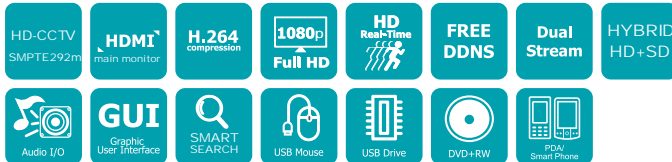

ENDEAVOR HD+SD DVR

HDCCTV+SD(アナログカメラ)ハイブリッドDVR

新製品

特徴

- ・ HDCCTV(メガピクセル)とSDカメラの混在が可能
- ・ HDCCTVでは720p・1080iの解像度から選択
- ・ H.264圧縮方式により、HDD使用容量とネットワーク占有帯域を削減
- ・ 遠隔操作専用ストリーミングでネットワーク占有帯域を抑えたライブ映像を配信
- ・ 録画再生最大解像度：SD：30fps@4CIF HDCCTV：30fps@HD(720p)
- ・ カメラごとに異なる解像度・フレームレートを設定可能。通常録画とスケジュール録画での切り分けも可
- ・ モニタ出力端子：HDMI 1080p / VGA (1920x1080)
- ・ ペンタブレックス機能搭載 (ライブ映像閲覧・録画・再生・データコピー・遠隔操作が同時に可能)
- ・ 直感的に操作できるGUIを搭載。PCライクな操作が可能
- ・ EverFocus DDNSサービスを無償で提供。固定IPの代わりになるホスト名をレコーダ本体から簡単設定/取得
- ・ eSATAポート搭載。専用HDDアレイ：EDA450もオプションでご用意
- ・ PCのほか、スマートフォンでも接続可能
- ・ iPhone/Android 用専用アプリあり(無償)
- ・ マウス/フロントパネル/リモコン/キーボード(EKB500、オプション)での操作に対応(マウス・リモコンは付属品です)
- ・ 日時・条件・範囲等をマウス操作のみで指定、見たい映像を素早く再生可能
- ・ 市販のUSBフラッシュメモリ・DVDメディアに簡単コピー
- ・ スマート検索：指定した範囲での動体検知履歴を検索再生
- ・ スナップショット検索：録画映像のサムネイル静止画からを検索
- ・ webサーバー内蔵。遠隔での再生・コピー・各種設定に対応
- ・ ギガビットEthernetポート搭載
- ・ 双方向音声対応、遠隔操作で本機接続のスピーカーでの警告・威嚇が可能
- ・ 内蔵HDD搭載数：最大4台(8TB)
- ・ DVDドライブ搭載 *本機のDVDドライブはコピー専用です。録画はできません。
- ・ USBポート搭載数：2 (マウス・USBフラッシュメモリ接続用)
- ・ 多言語対応
- ・ ウォーターマーク機能搭載
- ・ EverFocus CMS対応(無償版あり)
- ・ 19インチラックマウント(取り付け金具付属)