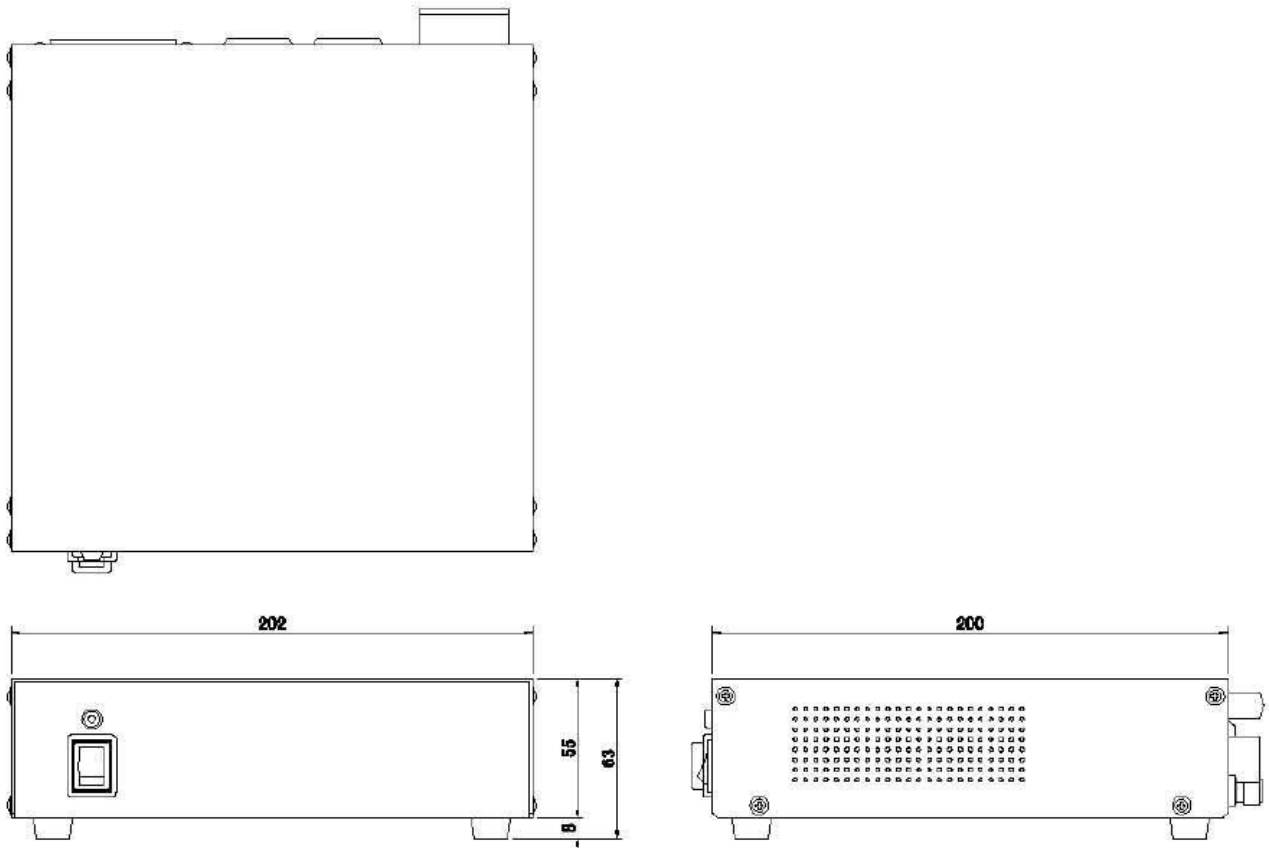

カメラ用集中電源(9台用)

定 格

定格入力電圧	AC100V 50/60Hz 135VA
定格出力電圧	DC12V +20%可変
定格出力電流	5.25A(電圧を最大の14.5Vにした場合は4.5A)
電圧可変範囲	12V~14.4V
定格出力容量	63W
リップル電圧	0.02V以下(無負荷時)
接続端子数	9端子
サービスコンセント	AC100V×2(最大200Wまで)
動作周辺温度	-10°C~40°C
動作可能湿度	20%~90%RH(結露無きこと)
保護機能	過電圧・過電流保護機能(自動復帰)付
外形寸法(mm)	202(W)×55(H)×63(D)
AC電源コード長	1.8m
質量	約1.300g
付属品	取扱説明書、電源予備ヒューズ(125V5A)×1
安全規格	電気用品安全法PSE規格取得
グリーン調達	RoHS対策済み

外観寸法図

(単位 ; mm)

型 番

PS-1270

セキュリティーセック株式会社