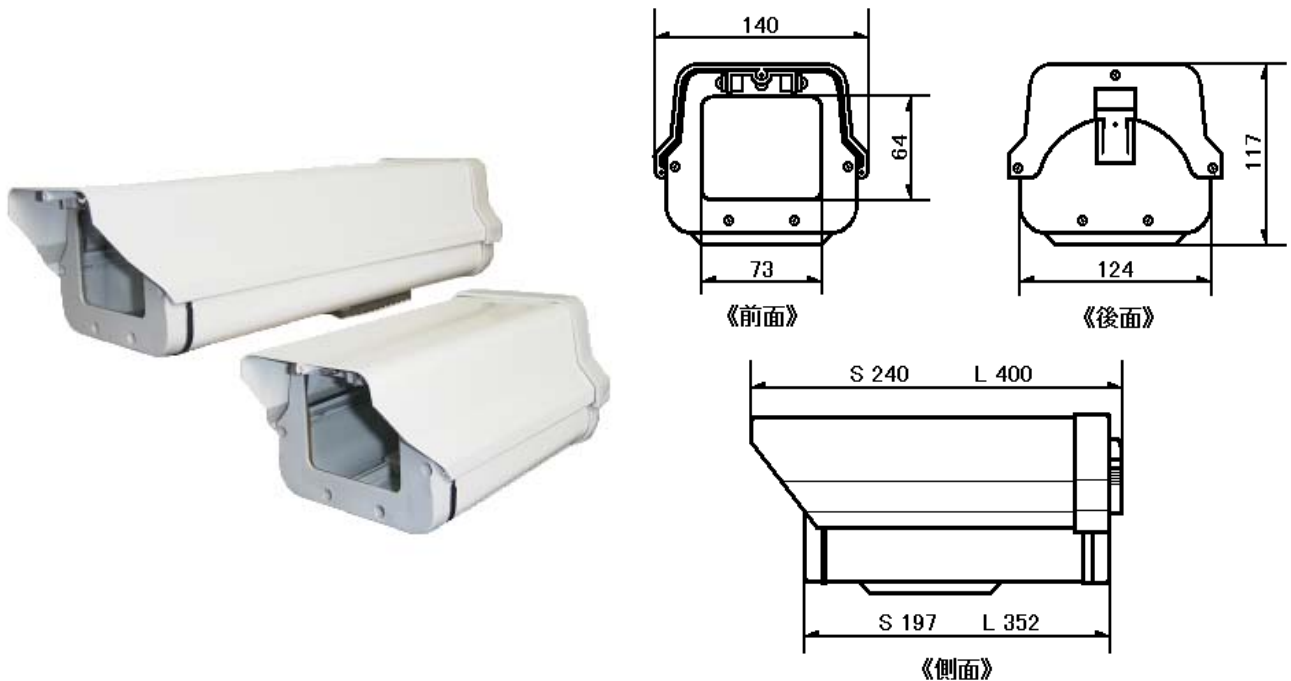

SETC-27 (S) / SETC-27 (L)

〔屋外用カメラハウジング〕

【内寸】 SETC-27 (S): 108(W)×80(H)×178(D)
SETC-27 (L): 108(W)×80(H)×330(D)

主な特長：

- カメラのサイズに合わせて2種類（S・L）から選択可能。
- カメラ固定ビス付き。
- 高品質で、低価格。
- 外観が美しく、スタイリッシュなデザイン。
- 白色で、周囲環境に馴染んだ配色。
- 防滴対応設計により屋外設置可能、取り付け場所を選びません。